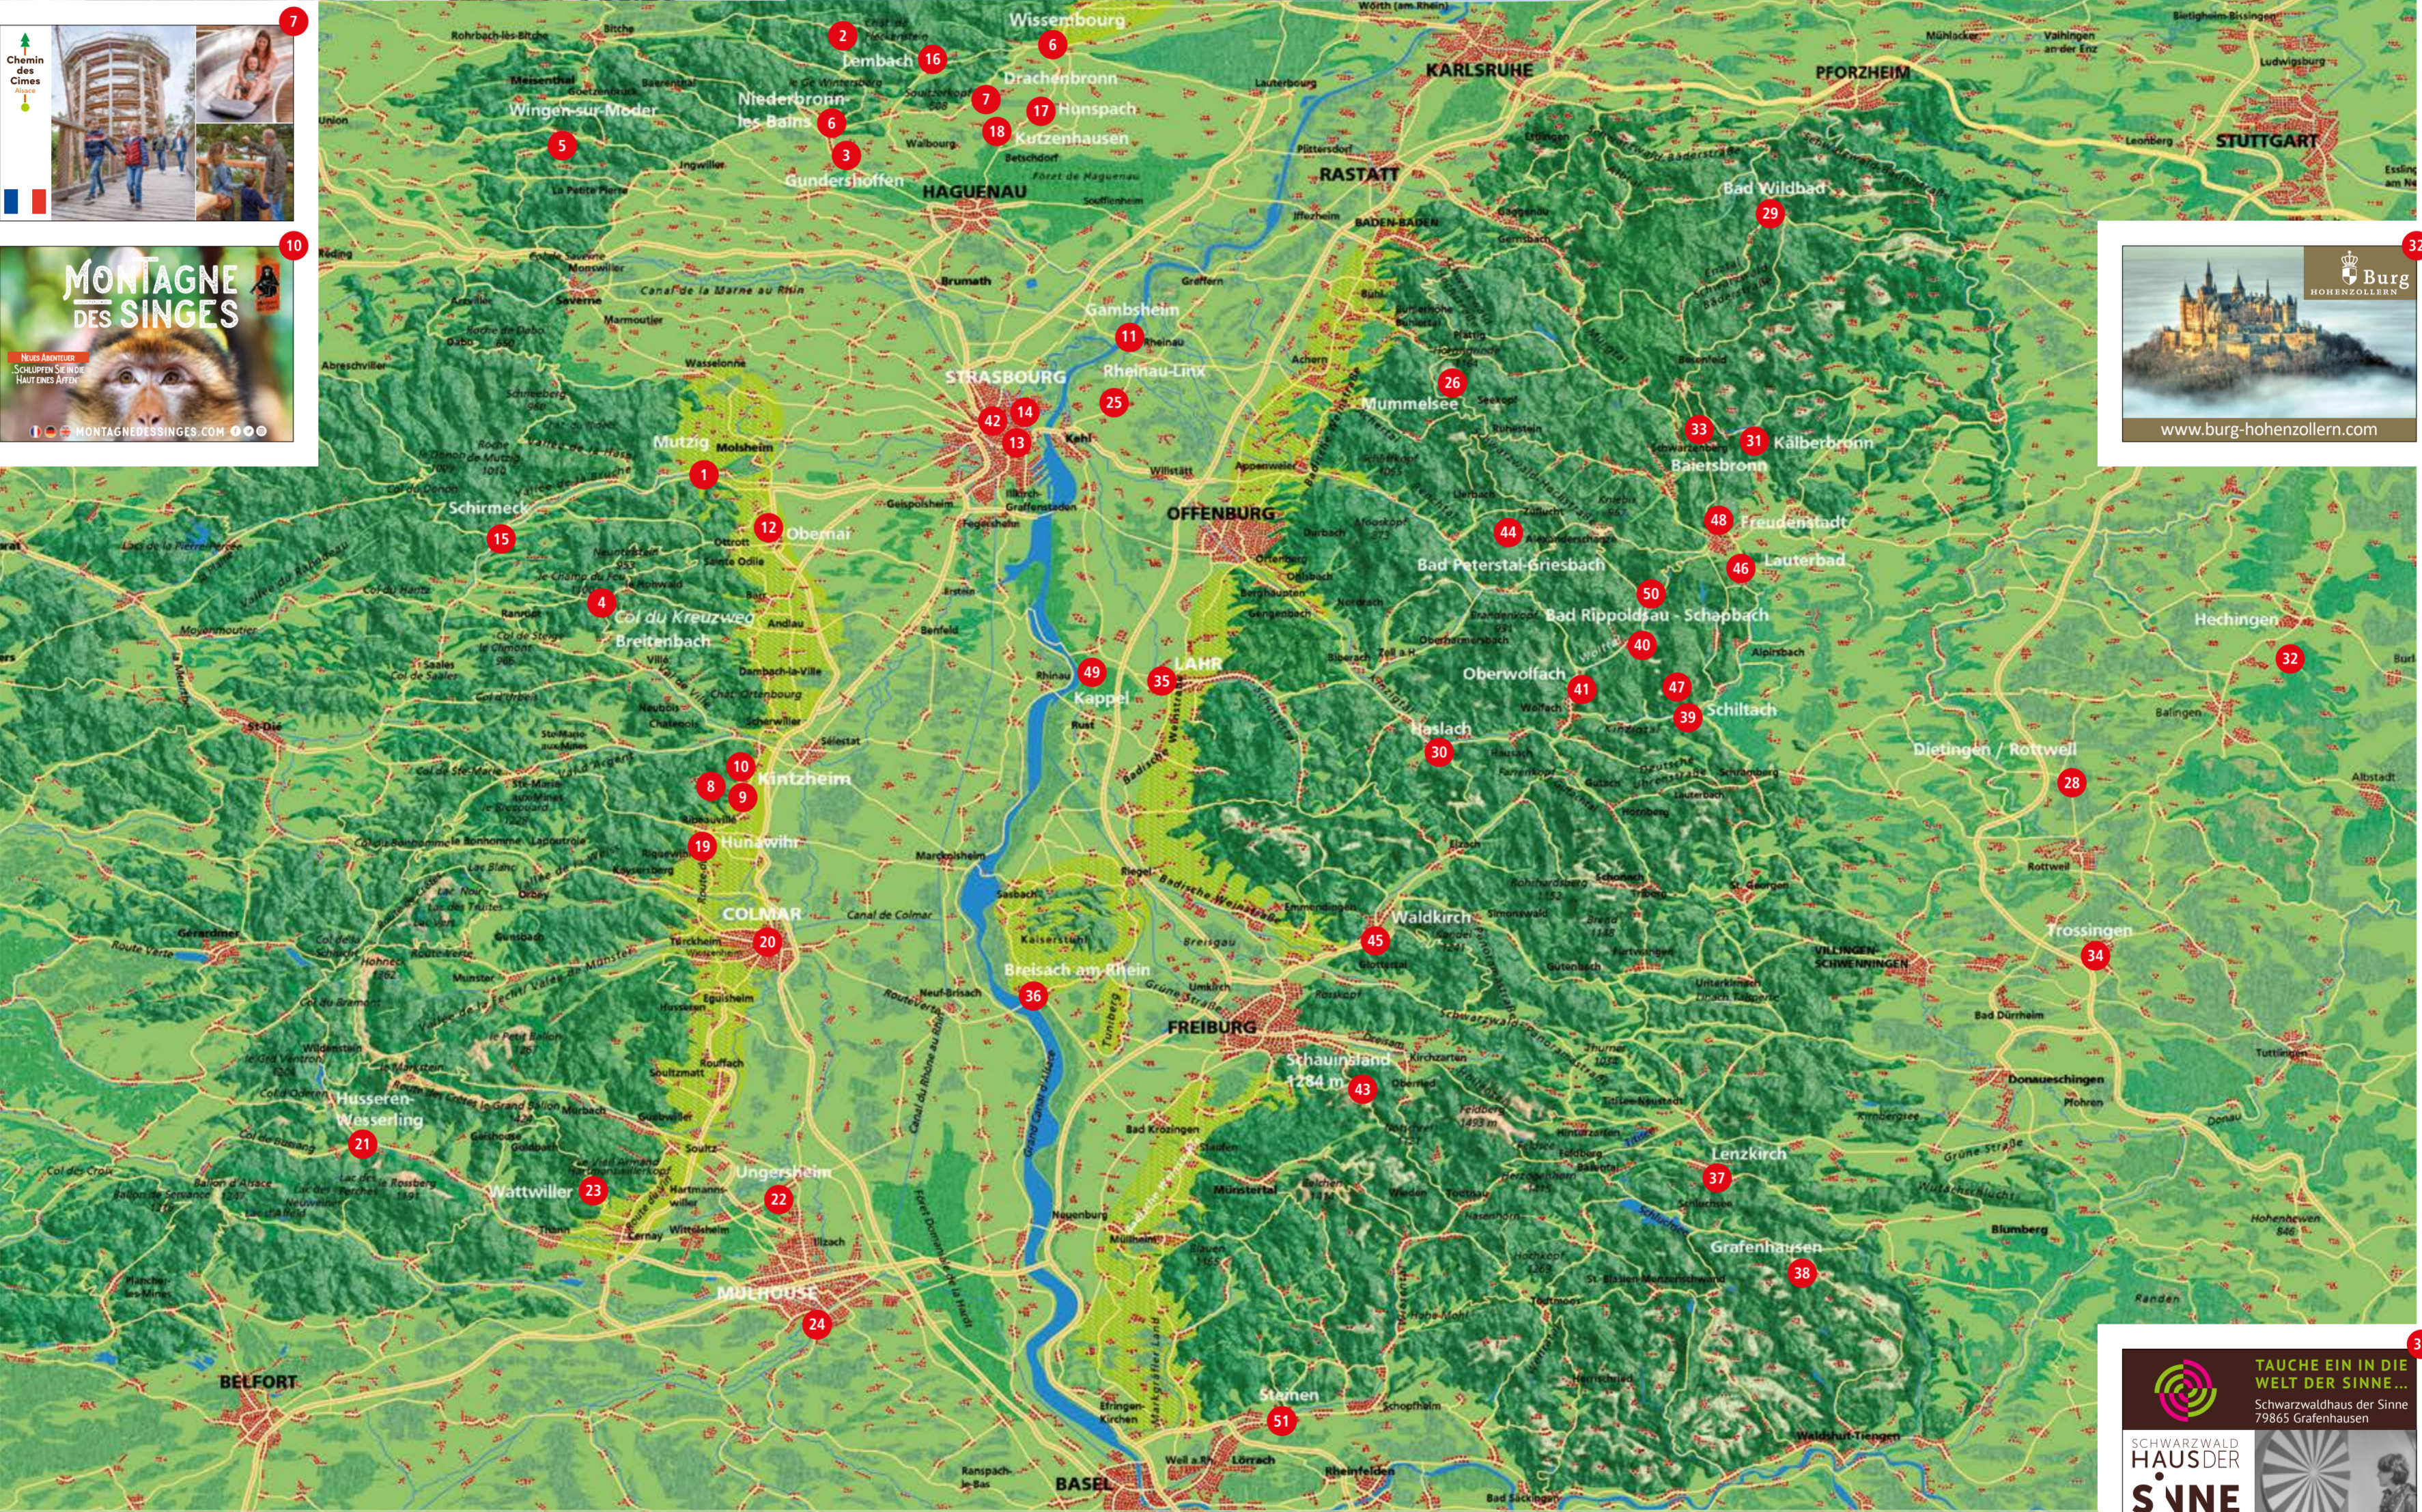

AUSFLUGSTIPPS IM ELSASS UND SCHWARZWALD DESTINATIONS EN ALSACE ET FORÊT-NOIRE DESTINATIONS IN ALSACE AND BLACK FOREST

© www.wolber.eu weitere Informationen zu den Attraktionen siehe Rückseite / veuillez consulter le verso pour plus d'informations sur les attractions / for more information about the destinations see back side

Haslach
www.besucherbergwerk-segen-gottes.de

**Schwänenwirts
Kuhstall
in Kalberbronn**
www.sackmanns-wanderhotel-loewen.de

**Burg
HOHENZOLLERN**
www.burg-hohenzollern.com

Panorama-Hütte
www.panorama-huette.com

**MUSEUM
AUBERLEHAUS**
www.museum-auberlehaus.de

**24.10. – 08.11.2026
chrysanthea.de**

**Breisach am Rhein –
Grenzenlose Urlaubs-Erlebnisse**
www.breisach-urlaub.de

**ABENTEUER GOLFPARK
HOCHSCHWARZWALD**
www.abenteuer-golfpark.com

**WILKOMMEN
IN SCHILTACH**
www.schiltach.de

**Hochgefühl
20**
www.hochgefuehl.com

**Mehr Infos & Tipps:
www.infobaum.eu**

www.infobaum.eu
Freizeitplaner
viele weitere Infos
zum Schwarzwald
und Elsass

**Alternativer
Wolf- und Bärenpark**
www.alternativer-wolf-und-baerenpark.de

**Besucherbergwerk
Grube Wenzel**
www.besucherbergwerk.de

**ENTDECKEN SIE
DAS EUROPÄISCHE
PARLAMENT**
www.europaeisches-parlament.de

Bringt mich hoch.
www.schaunlandsbahn.de

Reichtalhuette
www.reichtalhuette.de

Schwarzwaldzoo
www.schwarzwaldzoo.de

BERGHÜTTE LAUTERBAD
www.berghuette-lauterbad.de

www.infobaum.eu
Planificateur de loisirs
nombreuses infor-
mations sur les régions
Alsace et Forêt Noire

**Panorama
Bad
Freudenstadt**
www.panoramabad-freudenstadt.de

**2026
FUNNY-WORLD**
www.funny-world.de

wolftal
www.wolftal.de

**Rapaces fascinants
SUPER-SHOW**
www.vogelpark-steinen.de

**Vogelpark
Steinen**
www.vogelpark-steinen.de

**Mehr Infos & Tipps:
www.infobaum.eu**

**Mehr Infos & Tipps:
www.infobaum.eu**